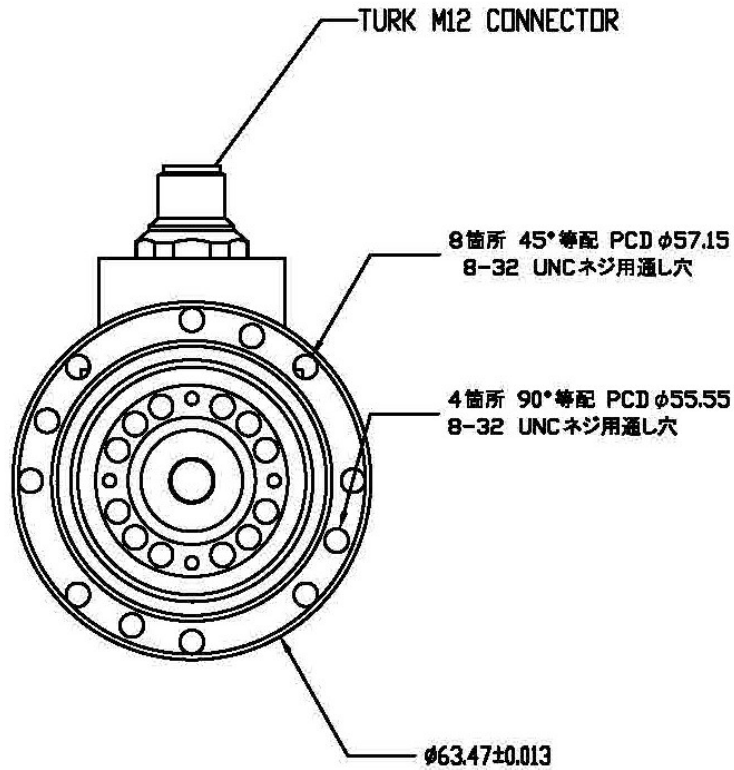

# WPT/E512

全天候型ホイール取付用エンコーダ

【単位:mm】

仕 様	
パルス数	512パルス
パルス出力	0-5VTTL
印加電圧	+5 ~ +20VDC
負荷電流	60mA
最大誤差	0.25°C以内
許容回転数	2,000R/PM
使用温度範囲	-40~100°C