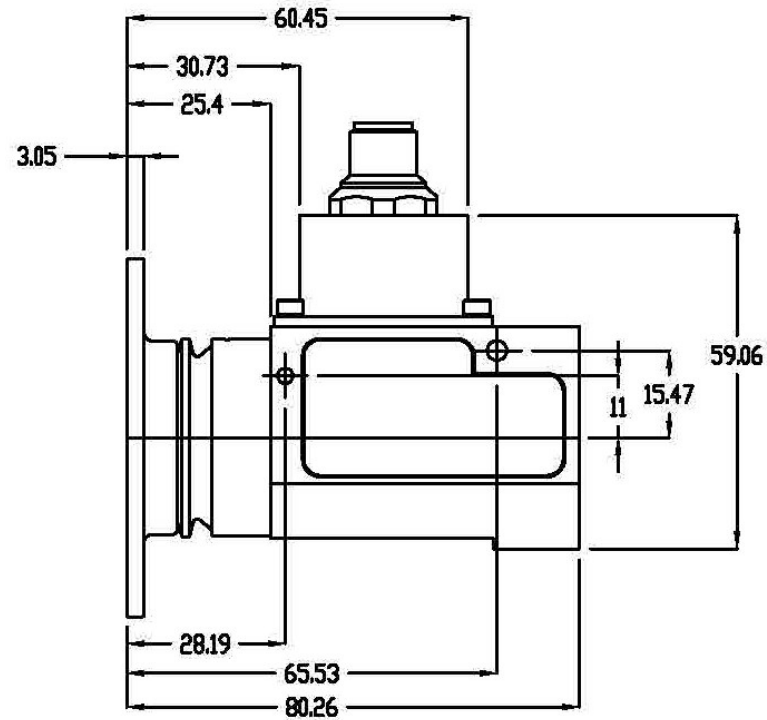

# WPT/E512

全天候型ホイール取付用エンコーダ

【単位:mm】

仕 様	
パルス数	512パルス
パルス出力	0-5VTTL
印加電圧	+5 ~ +20VDC
負荷電流	60mA
最大誤差	0.25°C以内
許容回転数	2,000R/PM
使用温度範囲	-40~100°C